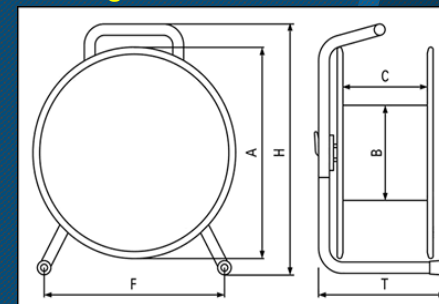

60m
Waysafe B.A. Lijn

De meest effectieve, kostenefficiënte en zichtbaar effectieve manier om veilige routes en gevarenszones te markeren. Dit in het Verenigd Koninkrijk ontworpen en gebouwde product biedt de flexibiliteit die u nodig hebt om uw taak uit te voeren.

Batterij Waysafe **Verlichtingsduur bij 60m**

verlichtingsmodus: 30 uur
Treksterkte: 65 kg
Kabel Diameter; 5 mm

Vermogensuitgang

Voltage: 12 v Nominal
14.4v Max

Informatie opladen

oplaadtijd: 3.5 uur
Laden cycli: 600

gewicht 4.5 Kg

artikelnummer PWBA-60M

IP beoordeling IP65

Afmetingen

A = 235 mm

C = 110mm

H = 300mm

B = 135mm

F = 210mm

T = 180m

Dit product is niet beperkt tot: Brand & Reddingsdiensten